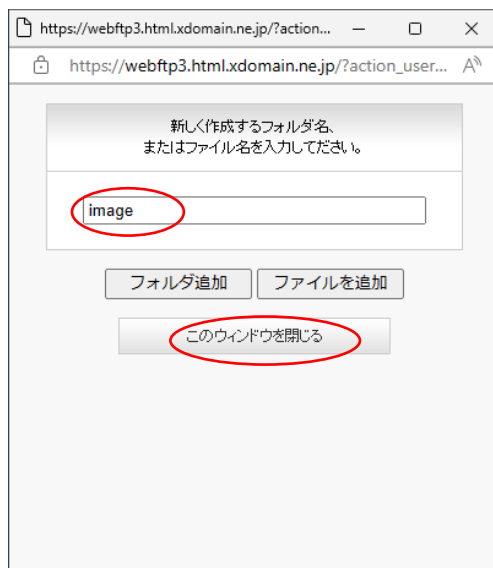

図-17

※16 → WebFTP のログイン (図-17) をクリック → 開いた画面 (図-18) で「フォルダ/ファイル作成」をクリック → ※17

図-18

※17 → フォルダ名を入力する画面（図-19）が開く → フォルダー名を「Image」
として入力 → 「このウィンドウを閉じる」をクリック → 閉じた → ※18

図-19

※18 → imgae という名前のフォルダーが生成されている → デジサイトサーバーで
受信画像保存の為に使用する → ※19