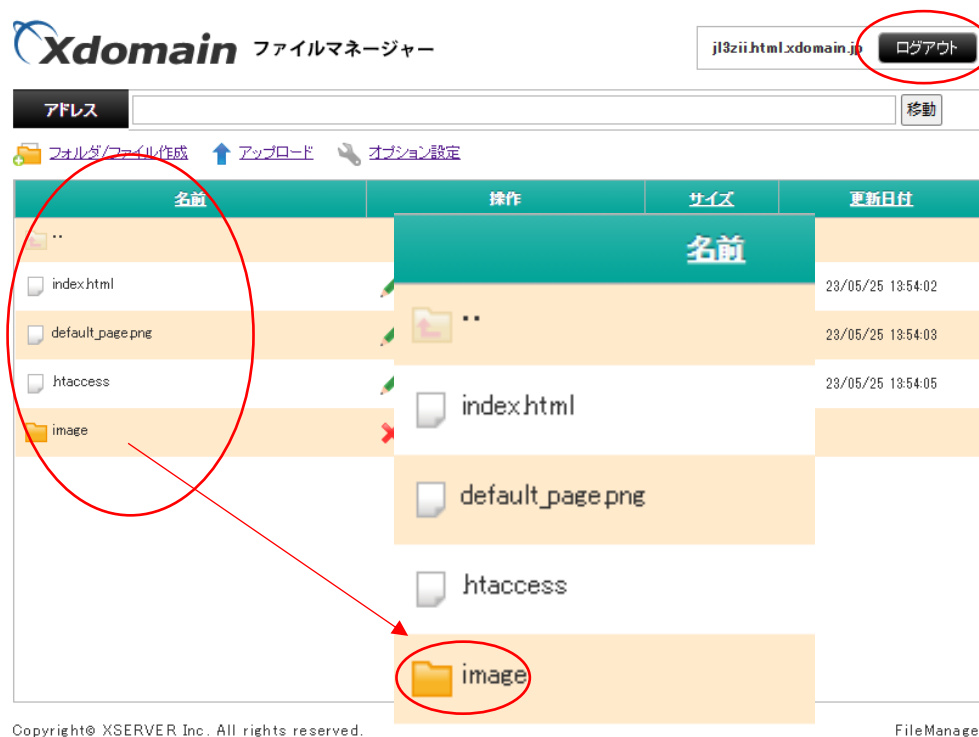

図-17

※16 → WebFTP のログイン (図-17) をクリック → 開いた画面 (図-18) で「フォルダ/ファイル作成」をクリック → ※17

図-18

※17 → フォルダ名を入力する画面（図-19）が開く → フォルダー名を「Image」
として入力 → 「このウィンドウを閉じる」をクリック → 閉じた → ※18

図-19

※18 → imgae という名前のフォルダーが生成されている → デジサイトサーバーで
受信画像保存の為に使用する → ※19

図-20

※19 ログアウト (図-20) をクリック → 無料レンタルサーバ利用手続き完了

ご利用ありがとうございました。

XSERVER Inc. FILE MANAGER

Copyright© XSERVER Inc. All rights reserved.

[サイトへ戻る](#)

EZ Pix で設定するデータは、**無料レンタルサーバ利用手続き**で入力したデータを送受信画像保存サーバーとして次のように対応させて入力する。